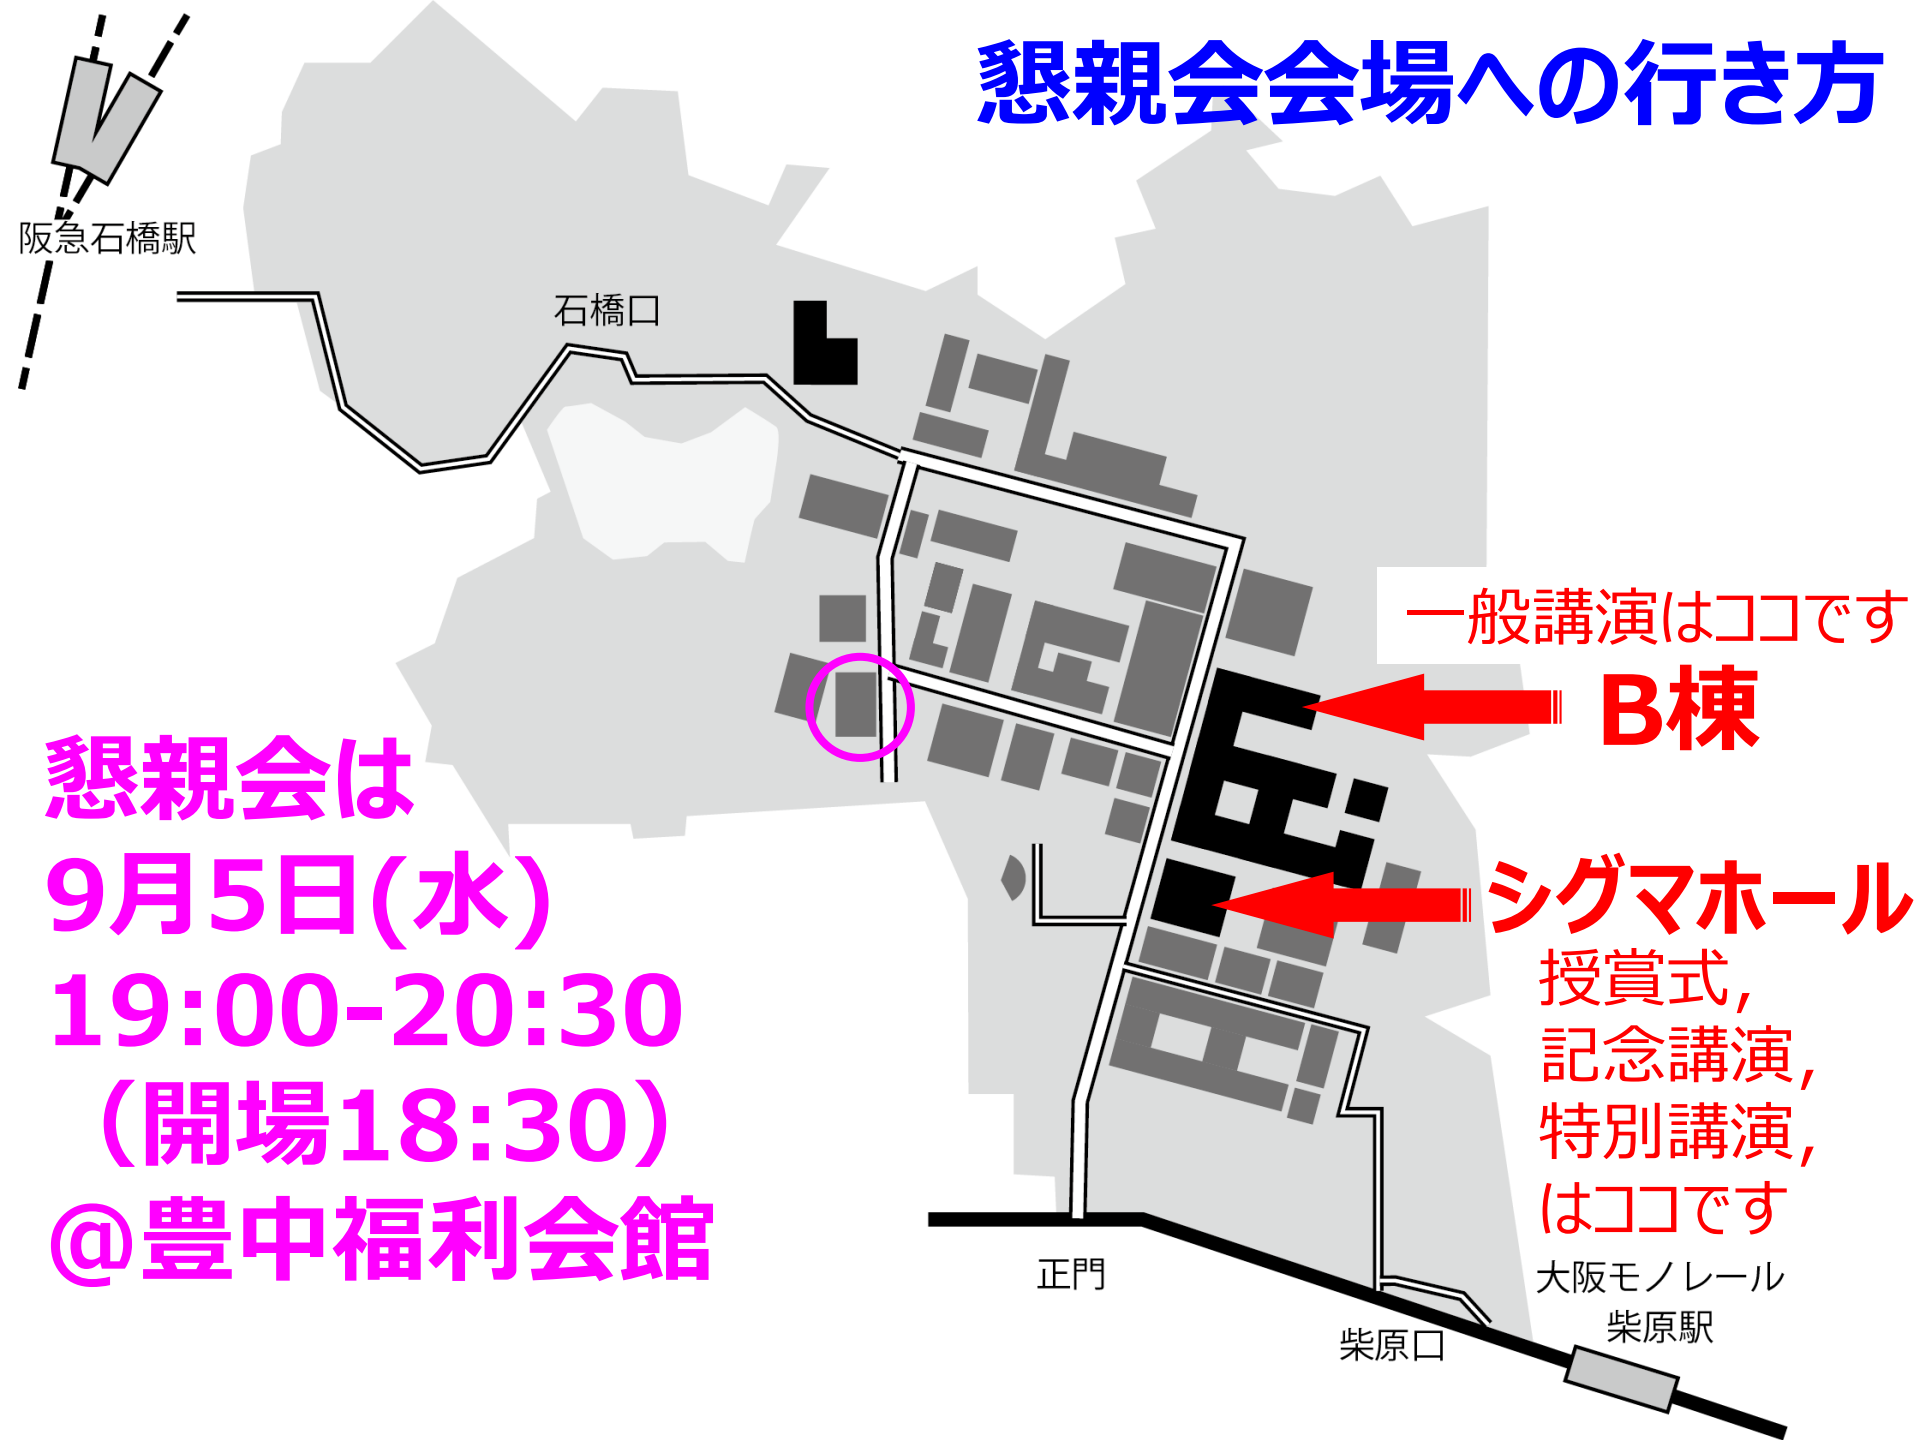

# 懇親会会場への行き方

懇親会は  
9月5日(水)  
19:00-20:30  
(開場18:30)  
@豊中福利会館